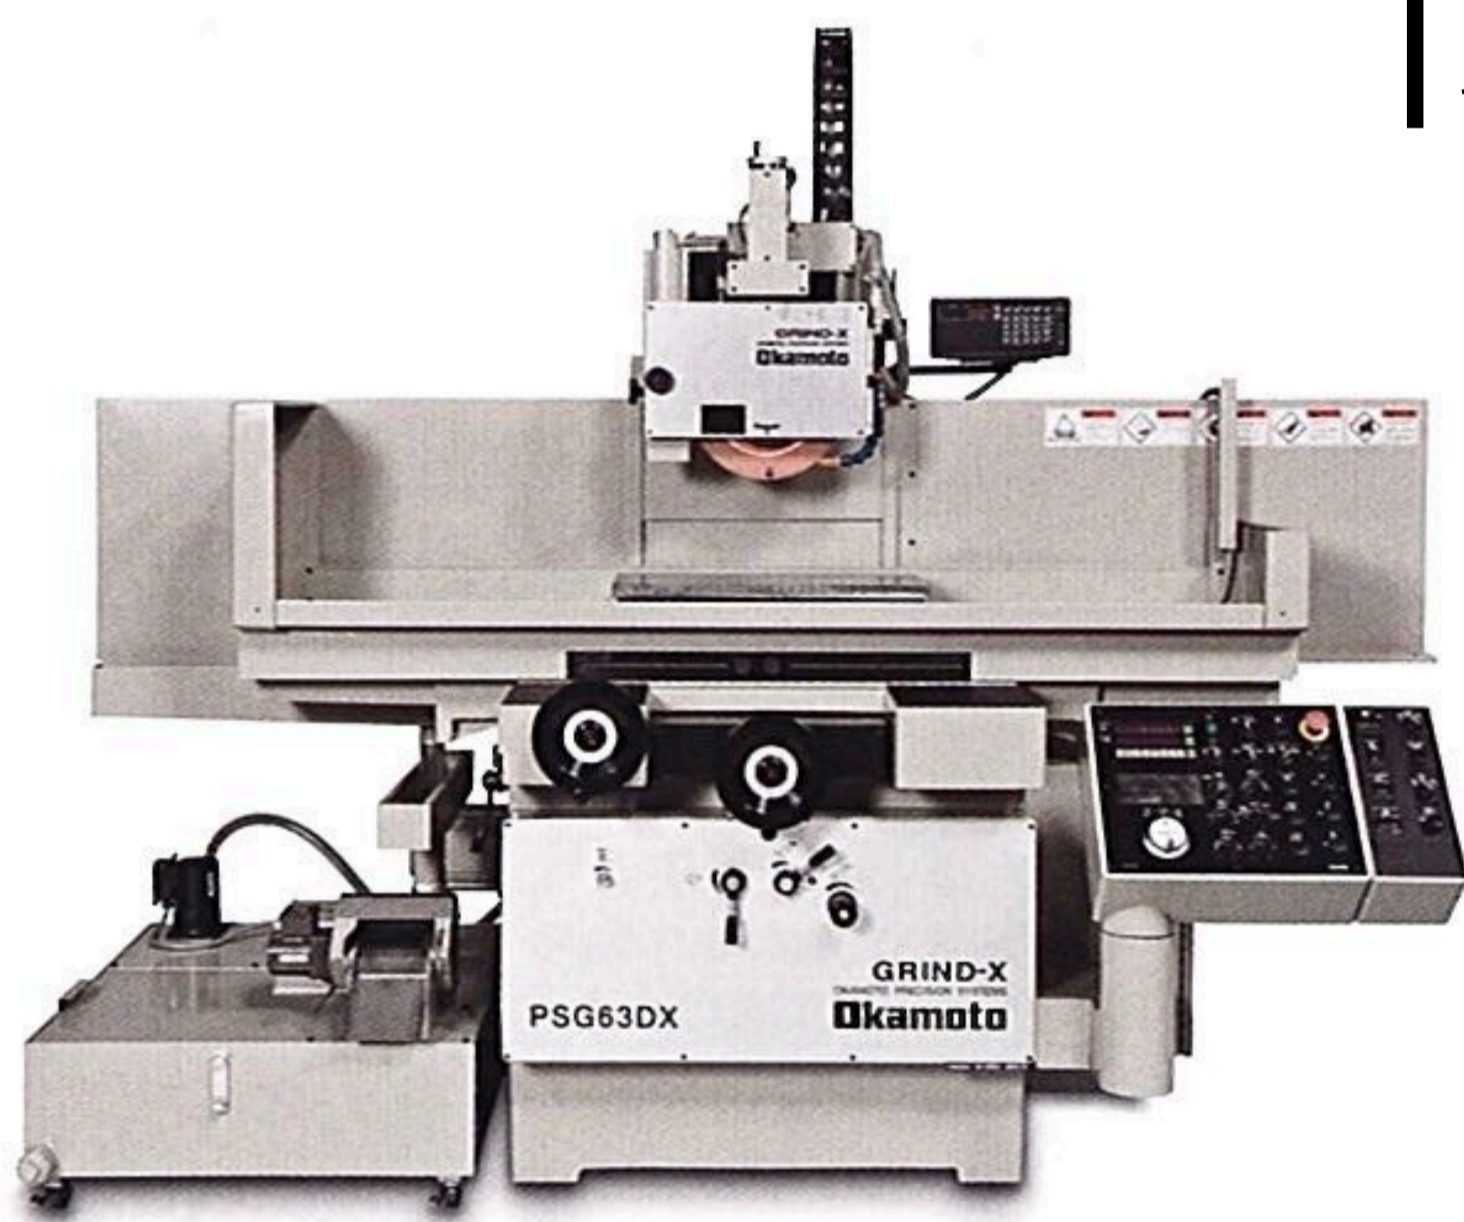

水磨设备 Grinding Machine

1台

Okamoto Grinding Machine 冈本磨床 PSG52GX

1台

OKAMOTO 鞍座型精密平面磨床 PSG52DX

1台

OKAMOTO 鞍座型精密平面磨床 PSG65GX